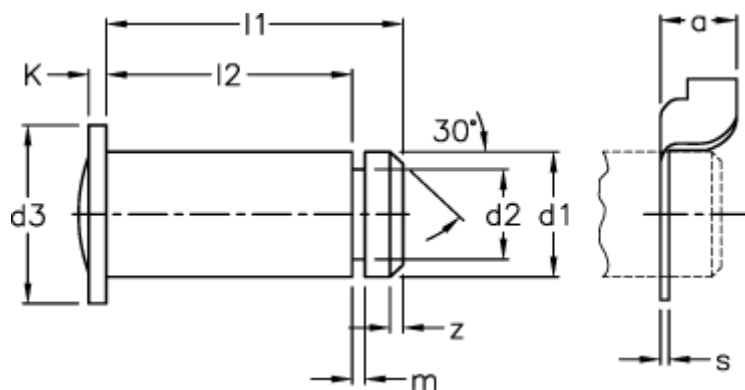

Varenummer: 1405525
Beskrivelse: KLEE Bolt BEN 25x57x50,5
Stål, forzinket, Incl. KL-sikring

Mål

| | | | |
|-------------|--------|----------|---------|
| a | = 9.0 | s | = 1.0 |
| d_1 h11 | = 25 | Vægt (g) | = 231.0 |
| d_2 h11 | = 18.0 | z | = 1.50 |
| d_3 | = 34 | | |
| K ca. | = 5.5 | | |
| l_1 js 15 | = 57.0 | | |
| l_2 +0,3 | = 50.5 | | |
| m +0,1 | = 1.80 | | |